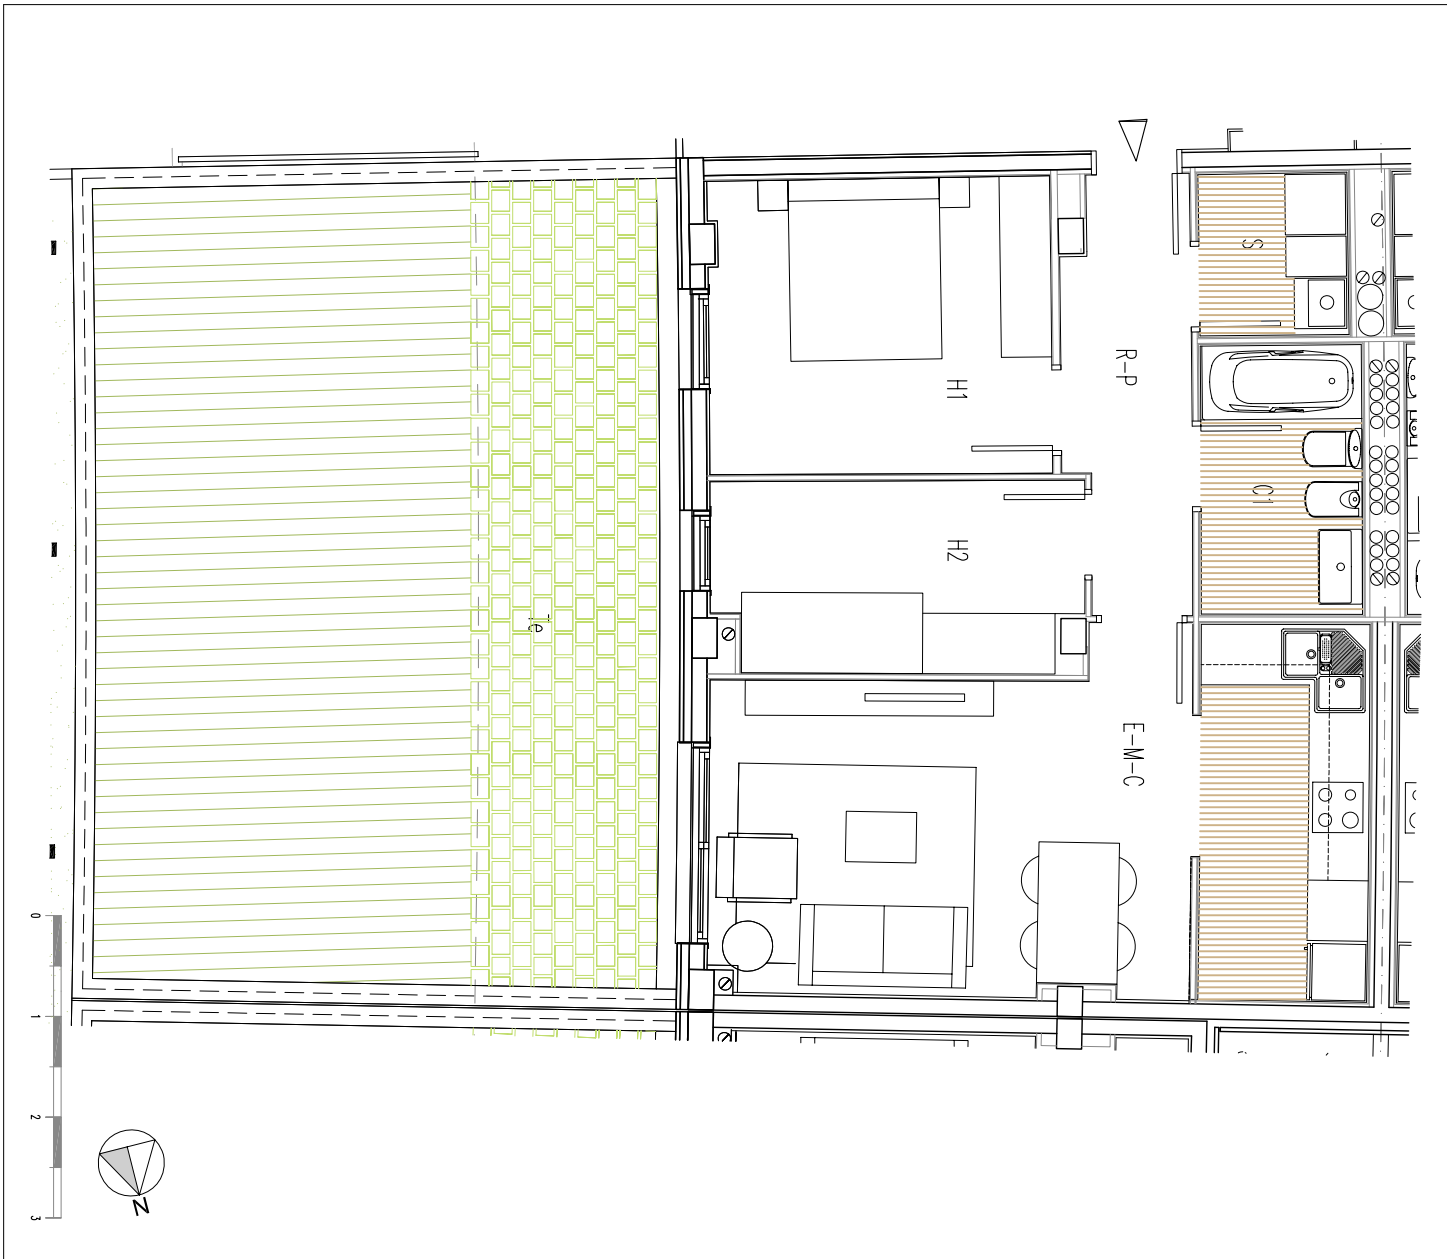

PROMOCIÓ CAMÍ DEL LLOR

ESCALA D HABITATGE PB 3º, PLAÇA VINCULADA 5, TRASTER 53

HABITATGE PB3º		PRÇA	SUP. UTIL INTERIOR (m ²)
E-M-C	ESTAR-MENJADOR-CUINA		21,94
R-P	REBEDOR-PASSADIS		5,10
C1	BANY		4,30
S	SARREG		2,40
H1	DORMITORI 1		10,02
H2	DORMITORI 2		6,86
Te	TERRASSES		46,87
TOTAL UTIL INTERIOR SUP COMPUTABLE EXT			50,62
TOTAL UTIL INTERIOR COMPUTABLE			55,68
TOTAL CONSTRUÏDA			58,93