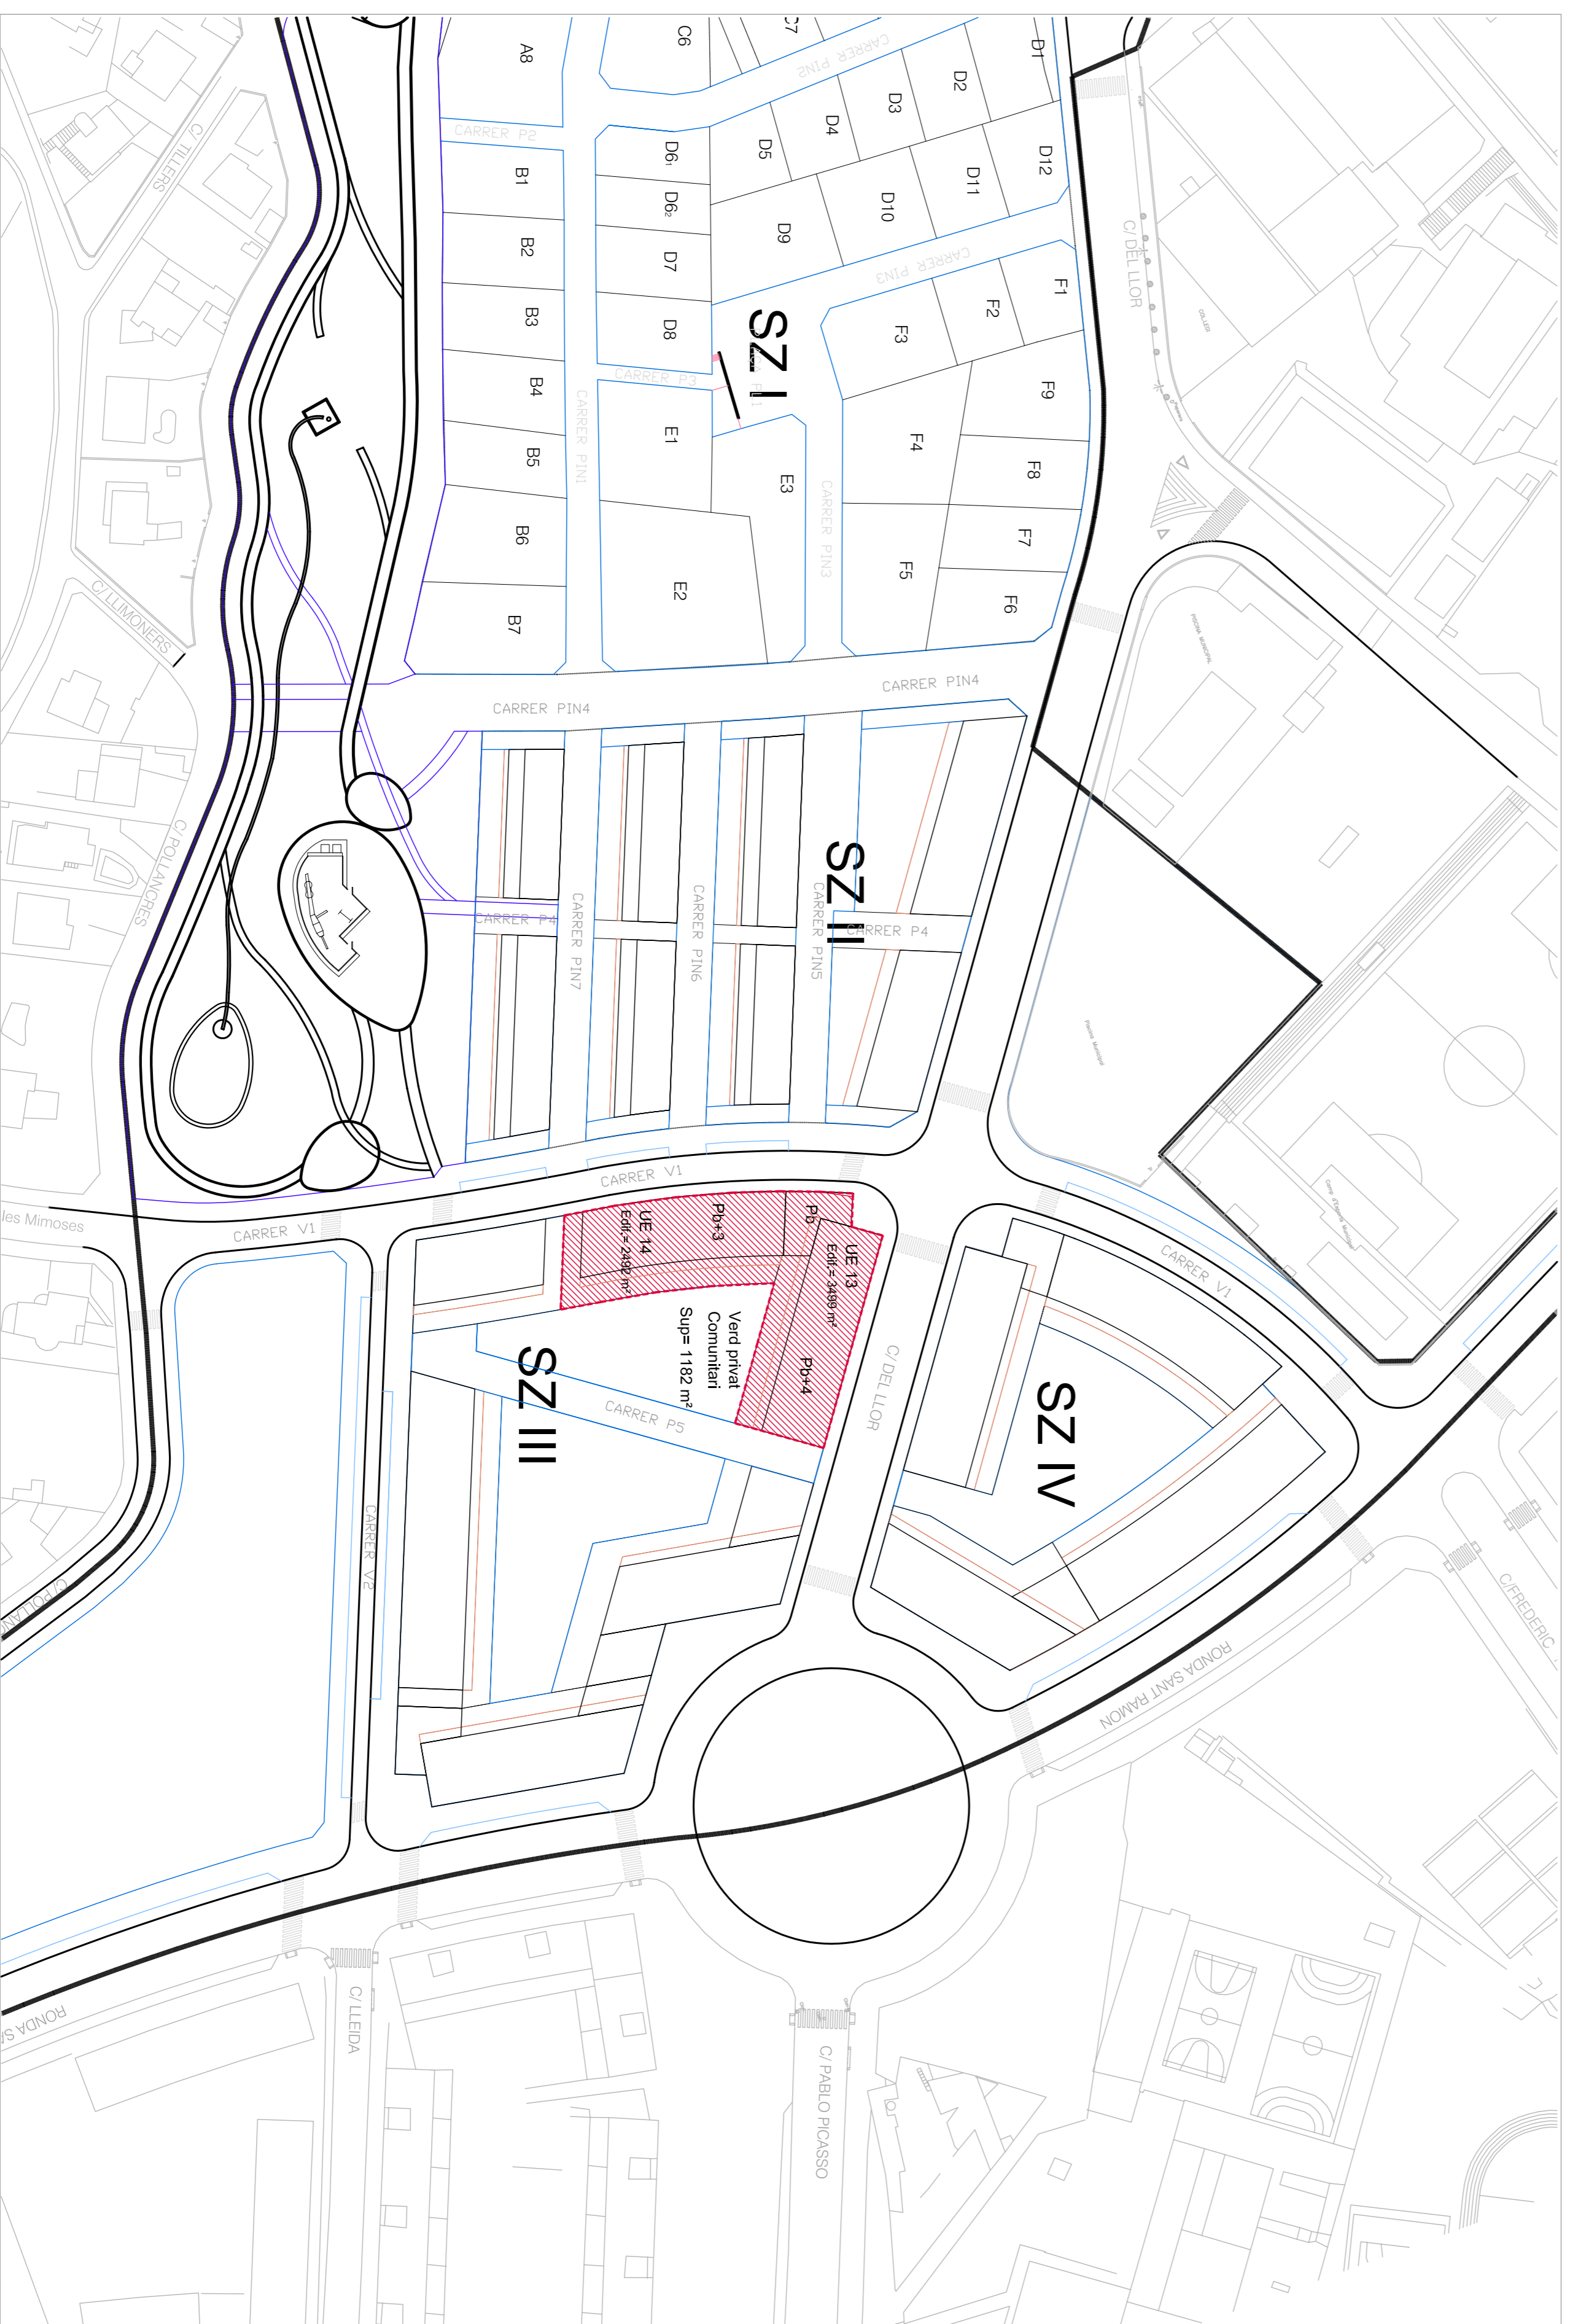

SITUACIÓ 6

EMPLAÇAMENT

PROPIETARI
CLAUS S.A.

PROJECTE
PROJECTE EXECUTIU D'UN
EDIFICI DE 68 HABITATGES AMB
PROTECCIÓ OFICIAL I RENDA LLUERE,
LOCAL I APRARCAMENTS

SITUACIÓ
CAMI DEL LLOR, SANT BOI DE LLOBREGAT
CANTONADA CARRER V1

EXPEDIENT	PLANO
SB-442	A-00
ARXIU: 44290384mg	20-11-08

SITUACIÓ 6
SITUACIÓ 6 EMLAÇAMENT

ESCALA A1 1:1000;1:2000
A3 1:2000;1:4000

BARCELONA, NOVEMBRE 2008
EL PROPIETARI